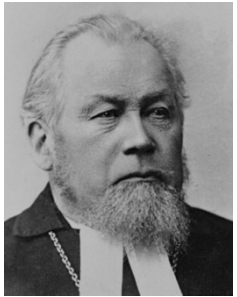

Ahnentafel für Familie Erich Kentmann

Woldemar Friedrich
Kentmann
* 22. März 1833, Reval
† 24. April 1901, Reval
⊙ 29. Sept. 1860, Turgel

Dorothea Amalie
geb. Grohmann
* 23. Jan. 1841, Turgel
† 16. Okt. 1919, Reval